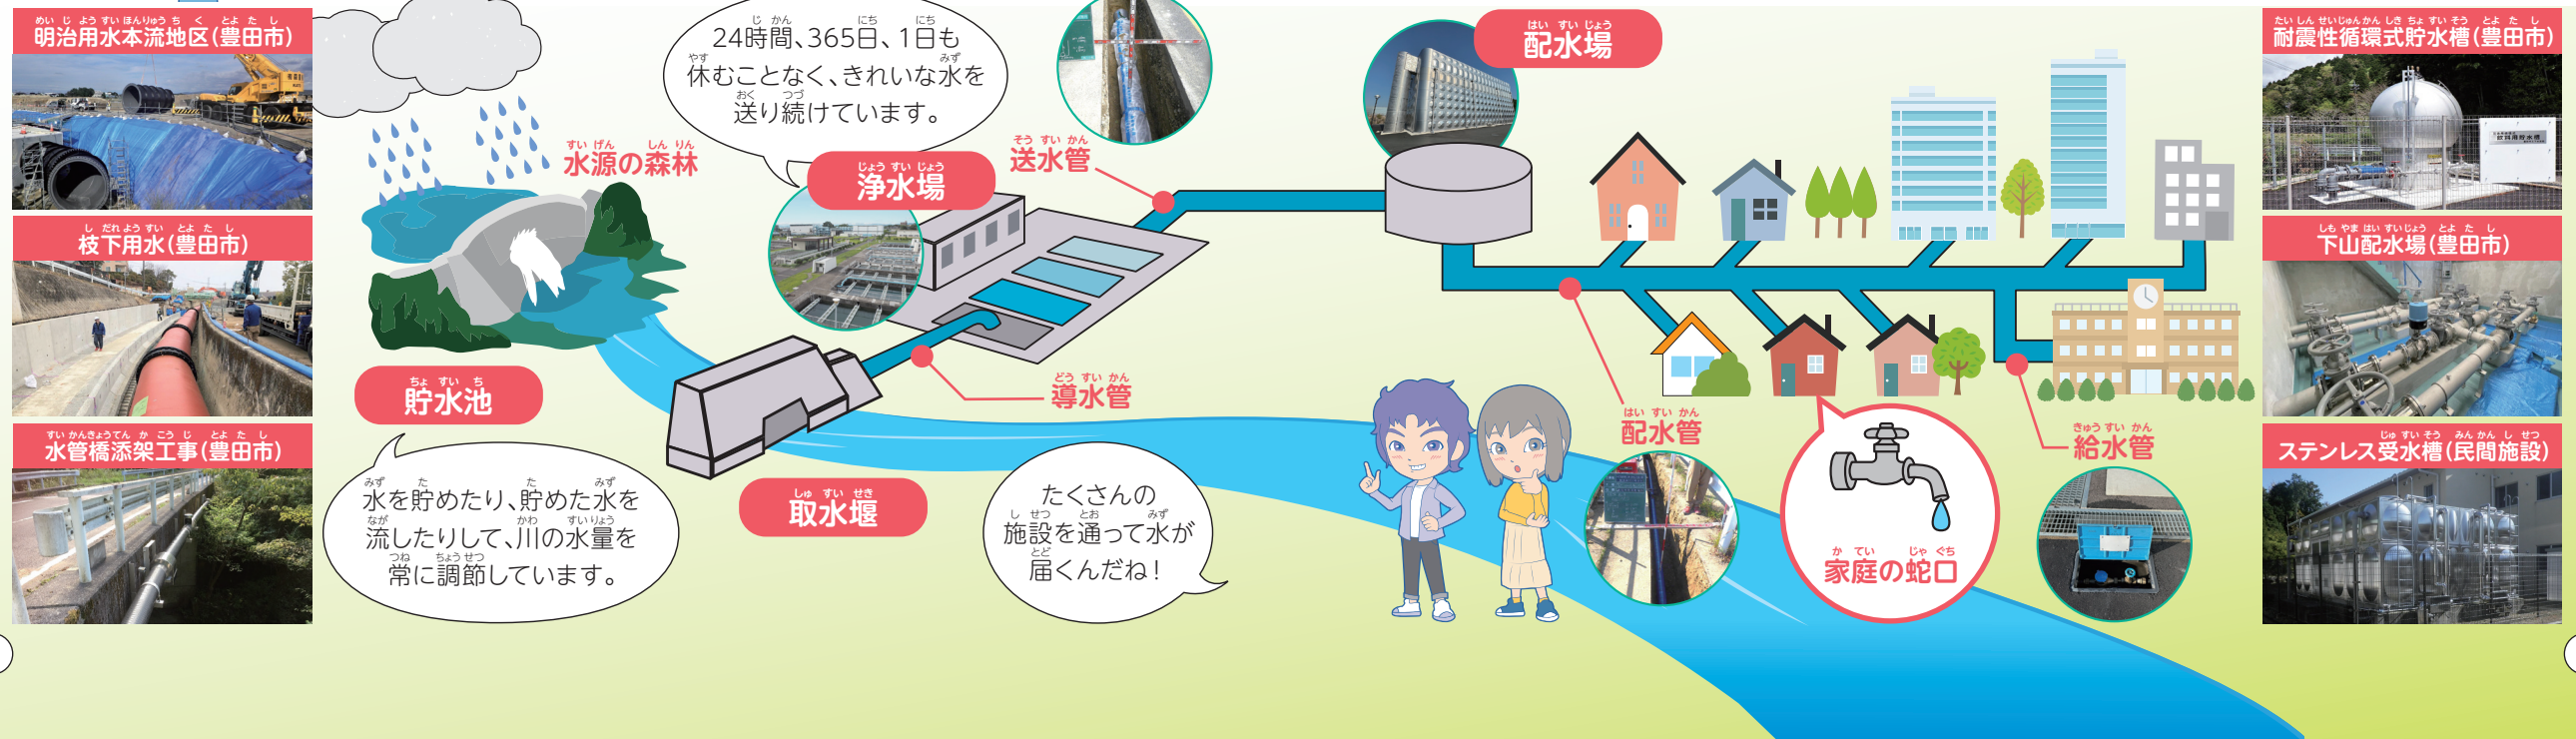

# みなさんの家に安全な水を届けるため、水道などの工事をしています！

もっと、くわしく  
みてみよう！

### 私たちの仕事

私たちは豊田市を中心に、生活に必要な「水」をみなさんに届けるための施設を作ったり、水が通る管をつなげたりする工事をしています。蛇口の栓を回せば水が出るのは当然のようですが、絶え間なく安全な水を届けるには、私たちが取り組んでいる地道な仕事が欠かせないんですよ！

### 災害による断水の復旧作業をしています！

地震などの災害時、断水になった地域へ出向き、復旧作業をおこなっています。豊田水建の社屋は地域の避難所としての役割を担っていて、ソーラーパネルや蓄電池、非常用小型発電機を備えているため、停電時にも電気が使えます。

### 水が私たちの元に届くまでの流れを見てみよう！